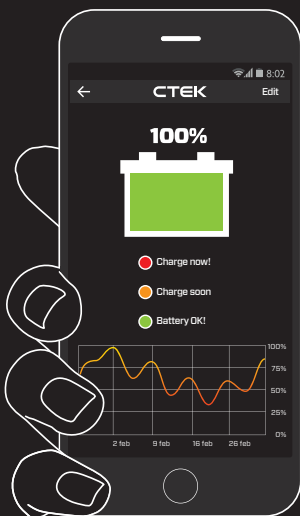

BATTERY SENSE

ИНТЕЛЛЕКТУАЛЬНОЕ СРЕДСТВО
КОНТРОЛЯ СОСТОЯНИЯ АКБ

Предотвращает перебои в работе. С легкостью отслеживает состояние АКБ с помощью уникального и интеллектуального отслеживающего устройства по каналу связи Bluetooth. Его легко установить, а данные можно проверить через бесплатное приложение для телефонов iPhone или Android.

Более подробная информация представлена на сайте

WWW.CTEK.COM

Download on the
App Store

ANDROID APP ON
Google play

CTEK MAXIMIZING
BATTERY
PERFORMANCE

BATTERY SENSE

ИНТЕЛЛЕКТУАЛЬНОЕ СРЕДСТВО КОНТРОЛЯ СОСТОЯНИЯ АКБ

Контролируйте состояние вашей АКБ. Просто подключите устройство Battery Sense и загрузите бесплатное мобильное приложение.

ОСНОВНЫЕ ПРЕИМУЩЕСТВА

- ПОДХОДИТ ДЛЯ АКБ ВСЕХ АВТОМОБИЛЕЙ, МОТОЦИКЛОВ, А ТАКЖЕ ПРОЧИХ АКБ. С ЕМКОСТЬЮ 4,5 А·Ч ИЛИ БОЛЬШЕ.
- НЕПРЕРЫВНО ОСУЩЕСТВЛЯЕТ ПРОВЕРКУ АКБ, ПРЕДОСТАВЛЯЯ ТЕМ САМЫМ АКТУАЛЬНЫЕ ДАННЫЕ О ЕЕ СОСТОЯНИИ.
- АВТОМАТИЧЕСКИ СИНХРОНИЗИРУЕТСЯ С ВАШИМ МОБИЛЬНЫМ ТЕЛЕФОНОМ ПО КАНАЛУ СВЯЗИ BLUETOOTH.
- МОЖЕТ ПЕРЕСЫЛАТЬ ДАННЫЕ С НЕСКОЛЬКИХ УСТРОЙСТВ BATTERY SENSE НА ВАШ ТЕЛЕФОН.
- ФОРМИРУЕТ ПРОСТОЙ ДЛЯ ПОНИМАНИЯ ОТЧЕТ О СОСТОЯНИИ АКБ ВАШЕГО ТРАНСПОРТНОГО СРЕДСТВА.
- ХРАНИТ ДАННЫЕ ЗА ПОСЛЕДНИЕ ТРИ МЕСЯЦА.
- УВЕДОМЛЯЕТ О КРИТИЧЕСКОМ УРОВНЕ ЗАРЯДА ИЛИ ОБ ОТСУТСТВИИ ДАННЫХ О СОСТОЯНИИ АКБ ЗА ПОСЛЕДНИЕ СЕМЬ ДНЕЙ.
- 2-ЛЕТНЯЯ ГАРАНТИЯ.