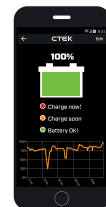

### УСТАНОВИТЕ ПРИЛОЖЕНИЕ

Загрузите приложение через сервис App Store или Google Play.

Синхронизируйте ваш смартфон с подключенным устройством.

Получайте информацию о состоянии аккумуляторной батареи вашего транспортного средства.

### КОНТРОЛИРУЙТЕ СОСТОЯНИЕ АКБ

Устройство Battery Sense будет синхронизировать данные с приложением на вашем мобильном телефоне, которое будет формировать простой для понимания отчет о состоянии аккумуляторной батареи вашего транспортного средства.

Устройство Battery Sense формирует практический обзорный отчет о состоянии всех аккумуляторных батарей вашего транспортного средства.

Устройство Battery Sense непрерывно измеряет параметры состояния заряда вашей аккумуляторной батареи.