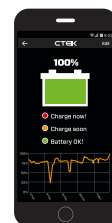

Синхронизируйте ваш смартфон с подключенным устройством.

Получайте информацию о состоянии аккумуляторной батареи вашего транспортного средства.

КОНТРОЛИРУЙТЕ СОСТОЯНИЕ АКБ

Устройство Battery Sense будет синхронизировать данные с приложением на вашем мобильном телефоне, которое будет формировать простой для понимания отчет о состоянии аккумуляторной батареи вашего транспортного средства.

Устройство Battery Sense формирует практический обзорный отчет о состоянии всех аккумуляторных батарей вашего транспортного средства.

Устройство Battery Sense непрерывно замеряет параметры состояния заряда вашей аккумуляторной батареи.